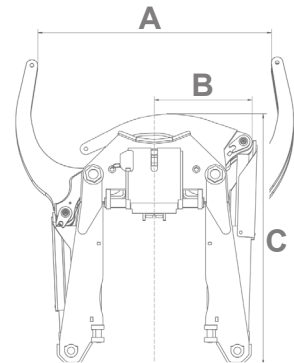

Avtagbar grip

For alle gravemaskiner i vektclassen 2–30 ton

De avtagbare gripekassetene er like solide som en fastmontert (integrert) grip.

Gripekassetten hektes enkelt fast i redskapsfestet Q-Safe-D. Deretter låses gripekassetten fast og hydraulikken kobles til med ett håndgrep – en manøver som tar mindre enn et minutt. Klypen er vinklet 15 grader mot rotasjonen, noe som gir lengre rekkevidde.

Gripekassetten låses og hydraulikken kobles til i ett og samme moment via et enkelt håndgrep med en 32 mm fastnøkkel. Dette betyr at til- eller frakoblingen skjer på under et minutt.

Spesifikasjoner

Type	GRD40	GRD45	GRD60	GRD70
Gripevidde A: (mm)	430	610	820	950
Bredde B: (mm)	220	270	355	410
Lengde C: (mm)	540	720	870	900
Klemkraft (spiss – spiss) ved 21MPa: (kg)	1 200	1 500	2 200	2 200
Maks. belastning: (kg)	1 000	1 500	2 000	2 000
Vekt: (kg)	45	99	143	158
Maks. hydraulikktrykk: (MPa)	22	22	22	22
Passer redskapsfeste:	S40	S45	S60	S70