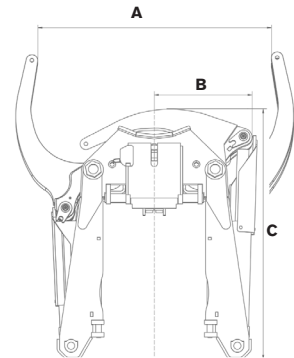

Avtagbar grip

For alle gravemaskiner i vektclassen 6–30 ton

De avtagbare gripekassetene er like solide som en fastmontert (integrert) grip.

Gripekassetten hektes enkelt fast i redskapsfestet Q-Safe-D. Deretter låses gripekassetten fast og hydraulikken kobles til med ett håndgrep – en manøver som tar mindre enn et minutt. Klypen er vinklet 15 grader mot rotasjonen, noe som gir lengre rekkevidde.

Gripekassetten låses og hydraulikken kobles til i ett og samme moment via et enkelt håndgrep med en 32 mm fastnøkkel. Dette betyr at til- eller frakoblingen skjer på under et minutt.

Spesifikasjoner

Type	GRD40	GRD45	GRD60	GRD70
Gripevidde A: (mm)	430	610	820	950
Bredde B: (mm)	220	270	355	410
Lengde C: (mm)	540	720	870	900
Klemkraft (spiss – spiss) ved 21MPa: (kg)	1 200	1 500	2 200	2 200
Maks. belastning: (kg)	1 000	1 500	2 000	2 000
Vekt: (kg)	49	98	136	171
Maks. hydraulikktrykk: (MPa)	22	22	22	22
Passer redskapsfeste:	S40	S45	S60	S70