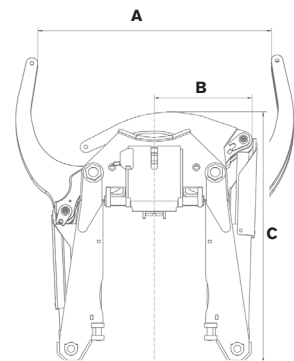

## For alle gravemaskiner i vektclassen 6–30 ton

De avtagbare gripekassetene er like solide som en fastmontert (integrert) grip.

Gripekassetten hektes enkelt fast i redskapsfestet Q-Safe-D. Deretter låses gripekassetten fast og hydraulikken kobles til med ett håndgrep – en manøver som tar mindre enn et minutt. Klypen er vinklet 15 grader mot rotasjonen, noe som gir lengre rekkevidde.

Gripekassetten låses og hydraulikken kobles til i ett og samme moment via et enkelt håndgrep med en 32 mm fastnøkkel. Dette betyr at til- eller frakoblingen skjer på under et minutt.

### Spesifikasjoner

Type	GRD40	GRD45	GRD60	GRD70
Gripevidde A: (mm)	430	610	820	950
Bredde B: (mm)	220	270	355	410
Lengde C: (mm)	540	720	870	900
Klemkraft (spiss – spiss) ved 21MPa: (kg)	1 200	1 500	2 200	2 200
Maks. belastning: (kg)	1 000	1 500	2 000	2 000
Vekt: (kg)	45	99	153	169
Maks. hydraulikktrykk: (MPa)	22	22	22	22
Passer redskapsfeste:	S40	S45	S60	S70