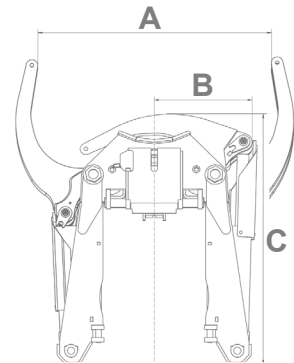

Aftagelig gribekassette

Til gravemaskiner i vægklassen 2–30 tons

Gribekassette Grab Detachable (GRD). Vores aftagelige gribekassette kan også eftermonteres.

Gribekassetten kroges nemt fast i hurtigskiftet Q-Safe-D, hvorefter gribekassetten låses fast, og hydraulikken tilkobles med et enkelt greb med hånden – en manøvre, der tager mindre end et minut.

Gribekloen er vinklet 15 grader mod roteringen, hvilket giver længere rækkevidde.

Gribekassetten låses, og hydraulikken tilsluttes i ét og samme moment med et enkelt greb med en 32 mm fastnøgle. Det betyder en til- eller frakobling på mindre end et minut.

Tekniske specifikationer

Type	GRD40	GRD45	GRD60	GRD70
Gribevidde A (mm)	430	610	820	950
Bredde B (mm)	220	270	355	410
Længde C (mm)	540	720	870	900
Klemmekraft (spids - spids) ved 21 MPa (kg)	1 200	1 500	2 200	2 200
Maks. belastning (kg)	1 000	1 500	2 000	2 000
Vægt (kg)	45	99	143	158
Maks. hydrauliktryk (MPa)	22	22	22	22
Passer til hurtigskift	S40	S45	S60	S70