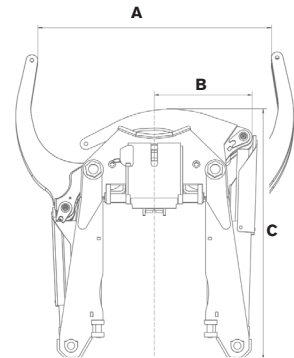

## Til gravemaskiner i vægtklassen 2,5–30 tons

**Gribekassette Grab Detachable (GRD). Vores aftagelige gribekassette kan også eftermonteres.**

Gribekassetten kroges nemt fast i hurtigskiftet Q-Safe-D, hvorefter gribekassetten låses fast, og hydraulikken tilkobles med et enkelt greb med hånden – en manøvre, der tager mindre end et minut.

Gribekloen er vinklet 15 grader mod roteringen, hvilket giver længere rækkevidde.

Gribekassetten låses, og hydraulikken tilsluttes i ét og samme moment med et enkelt greb med en 32 mm fastnøgle. Det betyder en til- eller frakobling på mindre end et minut.

### Tekniske specifikationer

Type	GRD40	GRD45	GRD60	GRD70
Gribevidde A (mm)	430	610	820	950
Bredde B (mm)	220	270	355	410
Længde C (mm)	540	720	870	900
Klemmekraft (spids - spids) ved 21 MPa (kg)	1 200	1 500	2 200	2 200
Maks. belastning (kg)	1 000	1 500	2 000	2 000
Vægt (kg)	45	99	143	158
Maks. hydrauliktryk (MPa)	22	22	22	22
Passer til hurtigskift	S40	S45	S60	S70